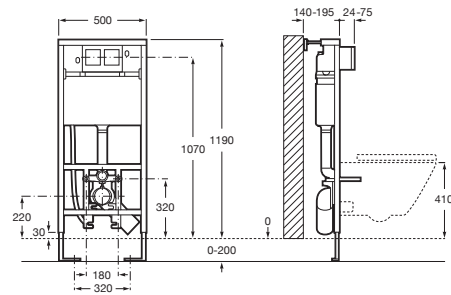

IN-WALL

DUPLO WC - Structură încastrată pentru Smart Toilets cu rezervor dublă comandă cot 90/110 Ø

PRE (FĂRĂ TVA) (FĂRĂ TVA)

1.127,00 LEI

SCHIȚE TEHNICE

CARACTERISTICI

Adecvat pentru: Vas WC suspendat

Adâncime minimă de fixare (mm): 140

Adâncimea rezervorului (mm): 125

Conexiune cot: DN100 (110 mm), DN90 (90 mm)

Gama presiunii dinamice: 0,1 - 10 Bar

Poziție placă de comandă: Frontal

Poziia admisiei apă: Top, Înnapoi

Tip clătire presetat: Evacuare dublă 3/6 litri